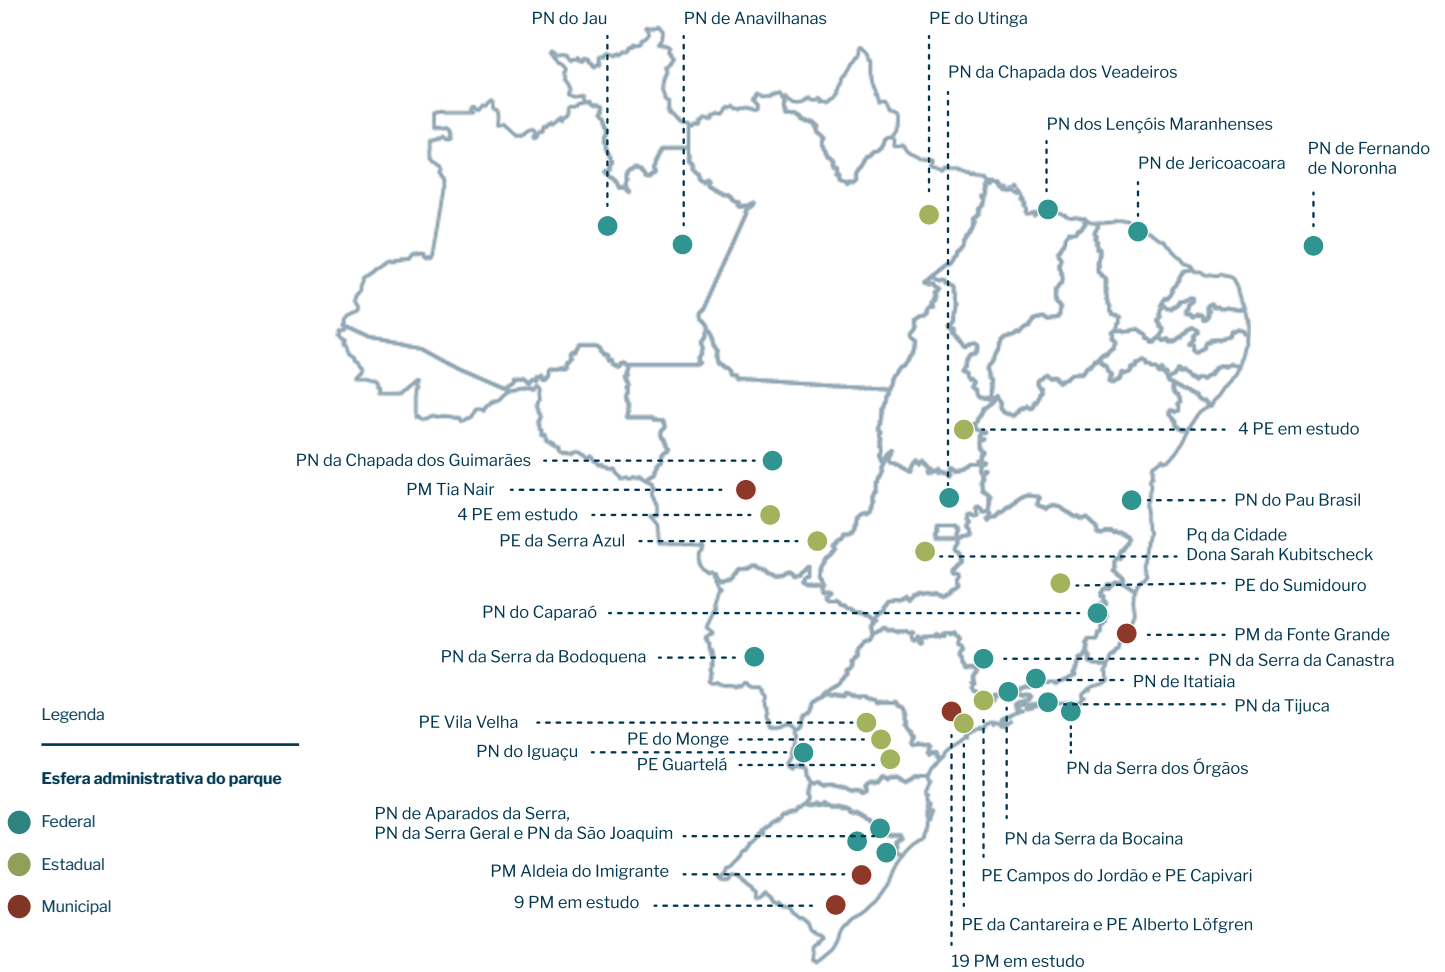

Lista de parques em projetos ativos de parceria no Brasil

Amazonas

- Parque Nacional do Jaú
- Parque Nacional de Anavilhanas

Bahia

- Parque Nacional do Pau Brasil

Ceará

- Parque Nacional de Jericoacoara

Distrito Federal

- Parque da Cidade Dona Sarah Kubitschek

Espírito Santo

- Parque Estadual da Fonte Grande

ES/MG

- Parque Nacional de Caparaó

Goiás

- Parque Nacional da Chapada dos Veadeiros

Maranhão

Pará

- Parque Nacional do Utinga

Paraná

- Parque Nacional do Iguaçu
- Parque Estadual Vila Velha
- Parque Estadual do Monge
- Parque Estadual Guartelá

Pernambuco

- Parque Nacional Marinho de Fernando de Noronha

Tocantins

- Parque Estadual do Cantão
- Parque Estadual do Jalapão
- Parque Estadual do Lajeado
- Parque Estadual Águas de Paranã